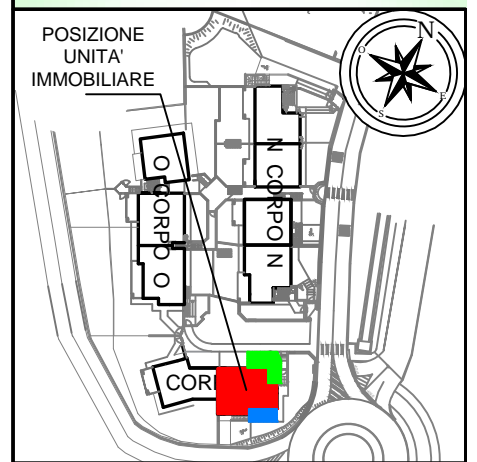

Strada Comune

ABITAZIONE CON TRAVI IN LEGNO A VISTA

Unità P3  
Piano Primo  
Lotto C3  
Torre dè Busi

Appartamento	Mq.....96.5..
Sgombero	.....Mq.....00.0..
Area Esterna	...Mq.....12.0..
Balconi	.....Mq.....14.0..
Box Auto	.10.33.x.3.59.+sp..
€uro	.....