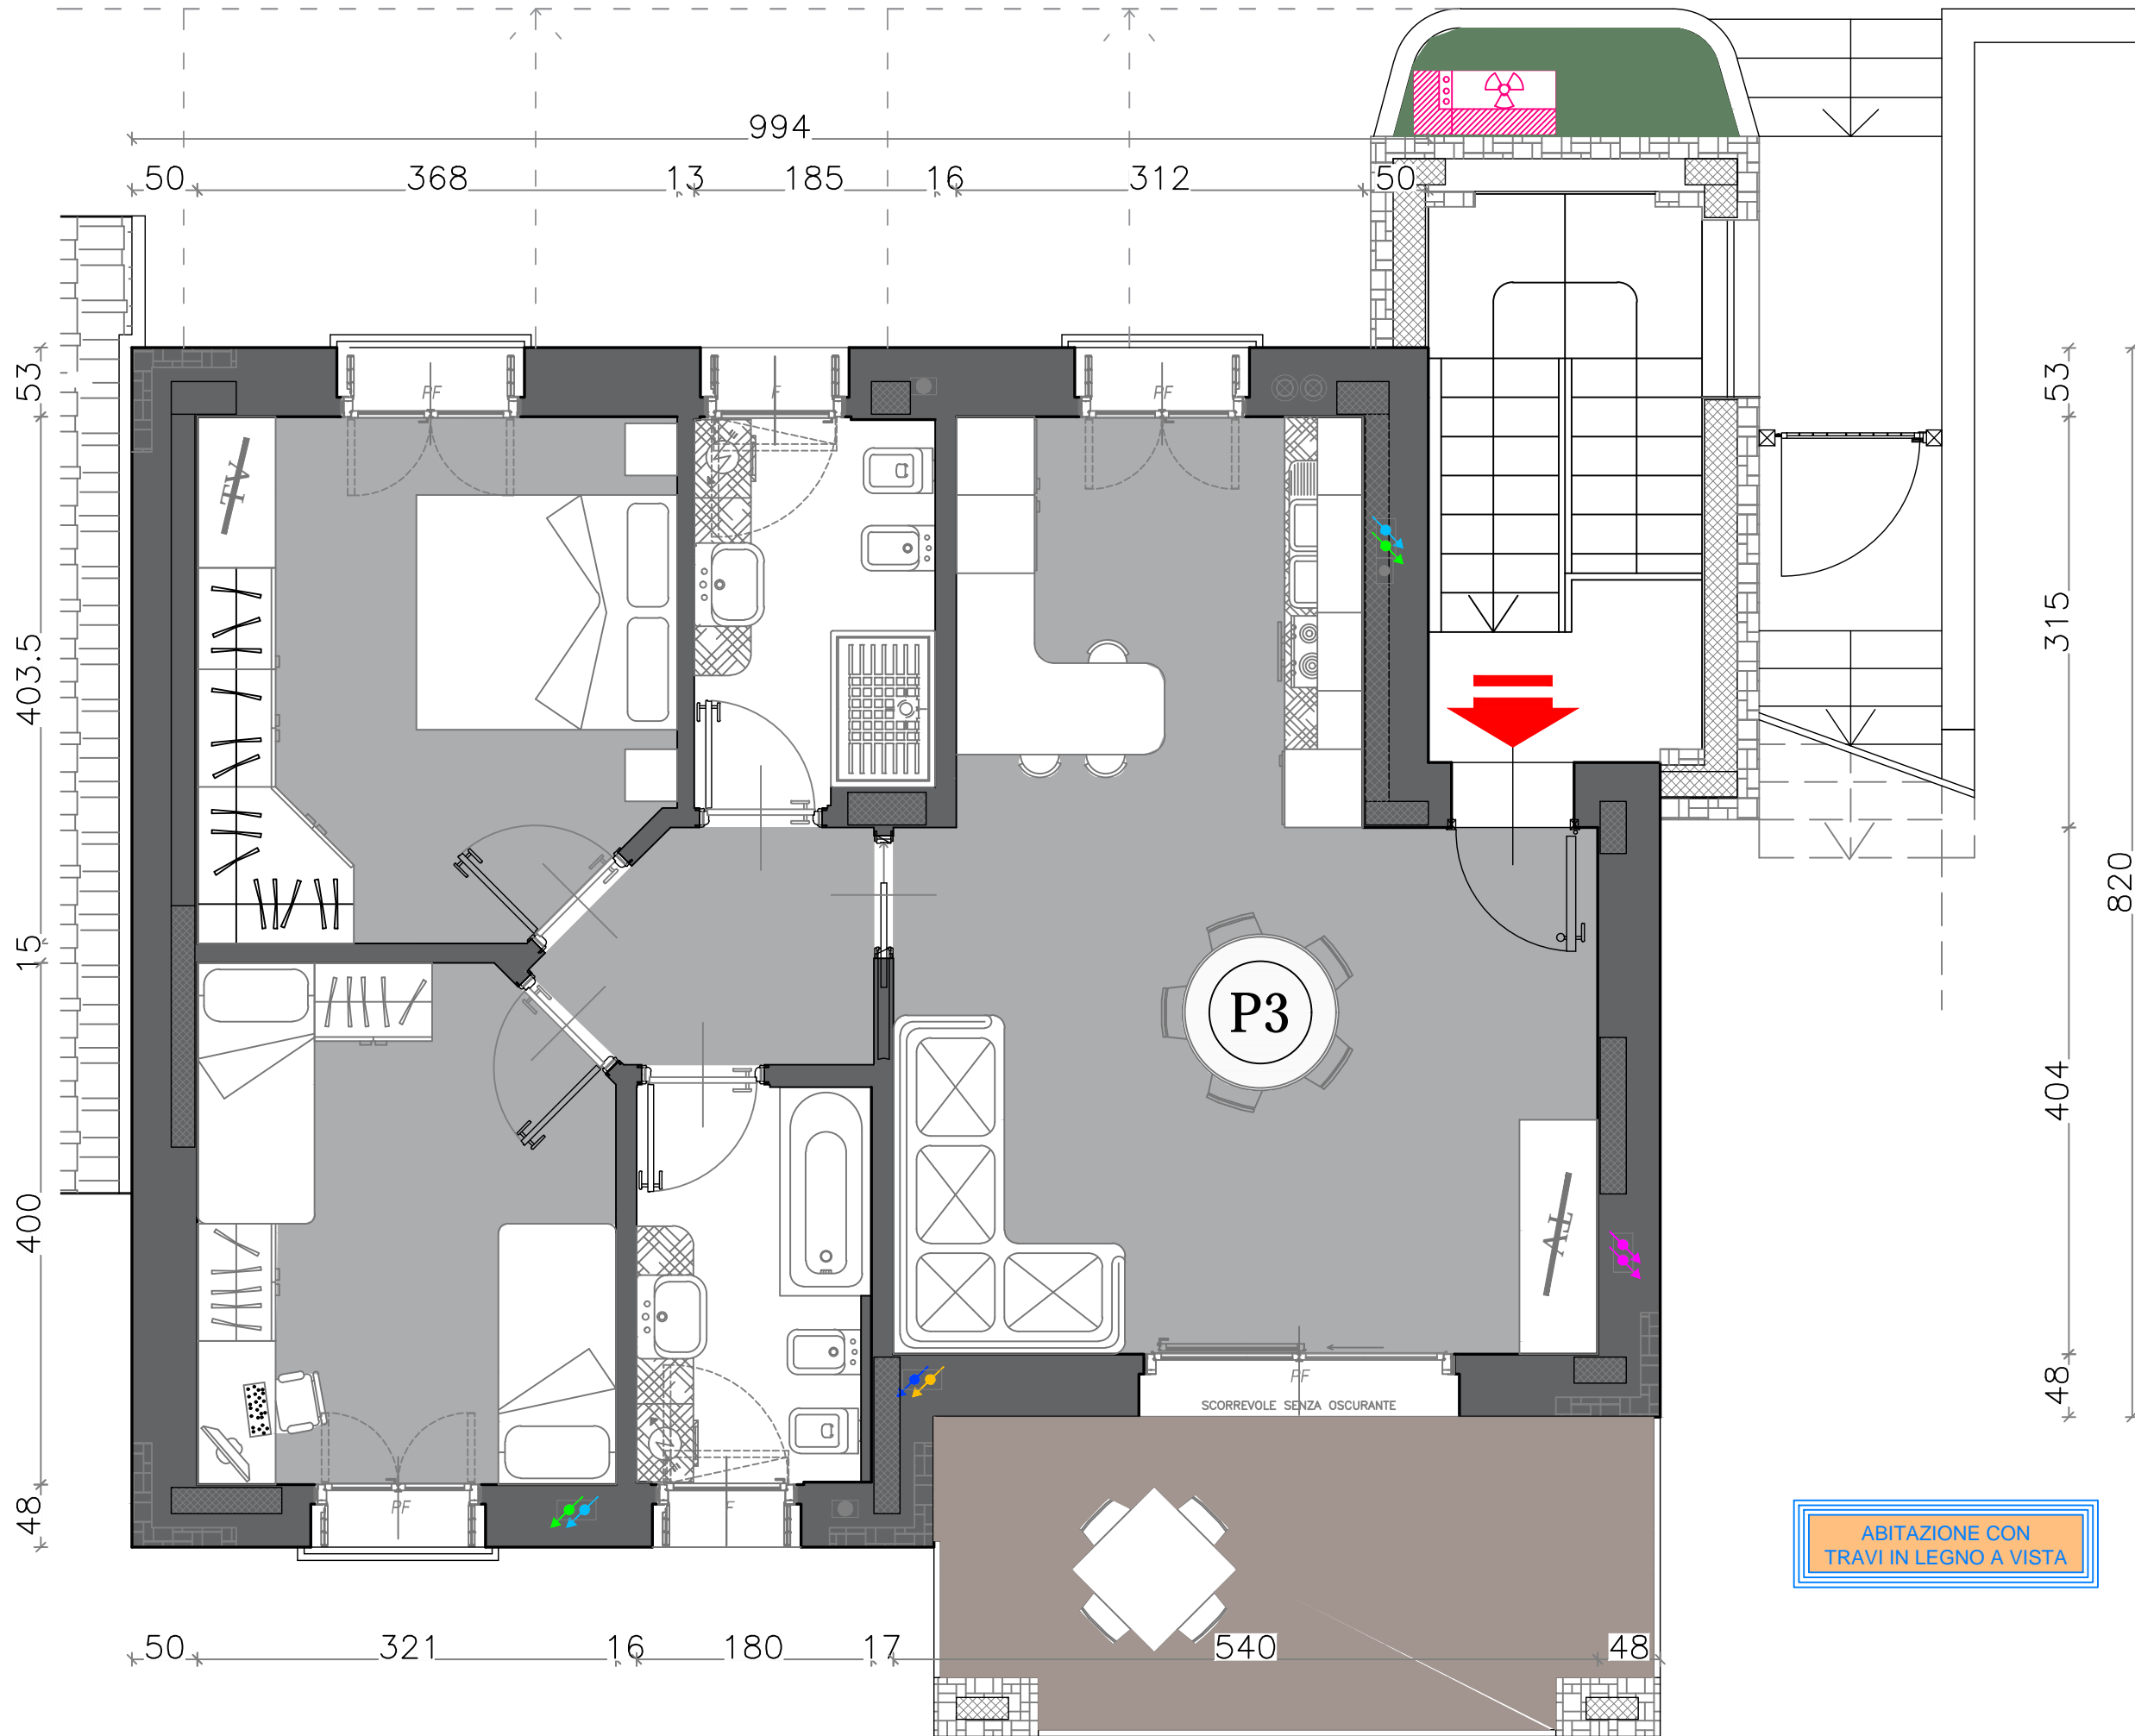

Strada Comune

ABITAZIONE CON TRAVI IN LEGNO A VISTA

Unità P3  
Piano Primo  
Lotto C3  
Torre dè Busi

Appartamento	Mq.....96.5..
Sgombero	.....Mq.....00.0..
Area Esterna	...Mq.....12.0..
Balconi	.....Mq.....14.0..
Box Auto	.10.33.x.3.59.+sp..
€uro	.....