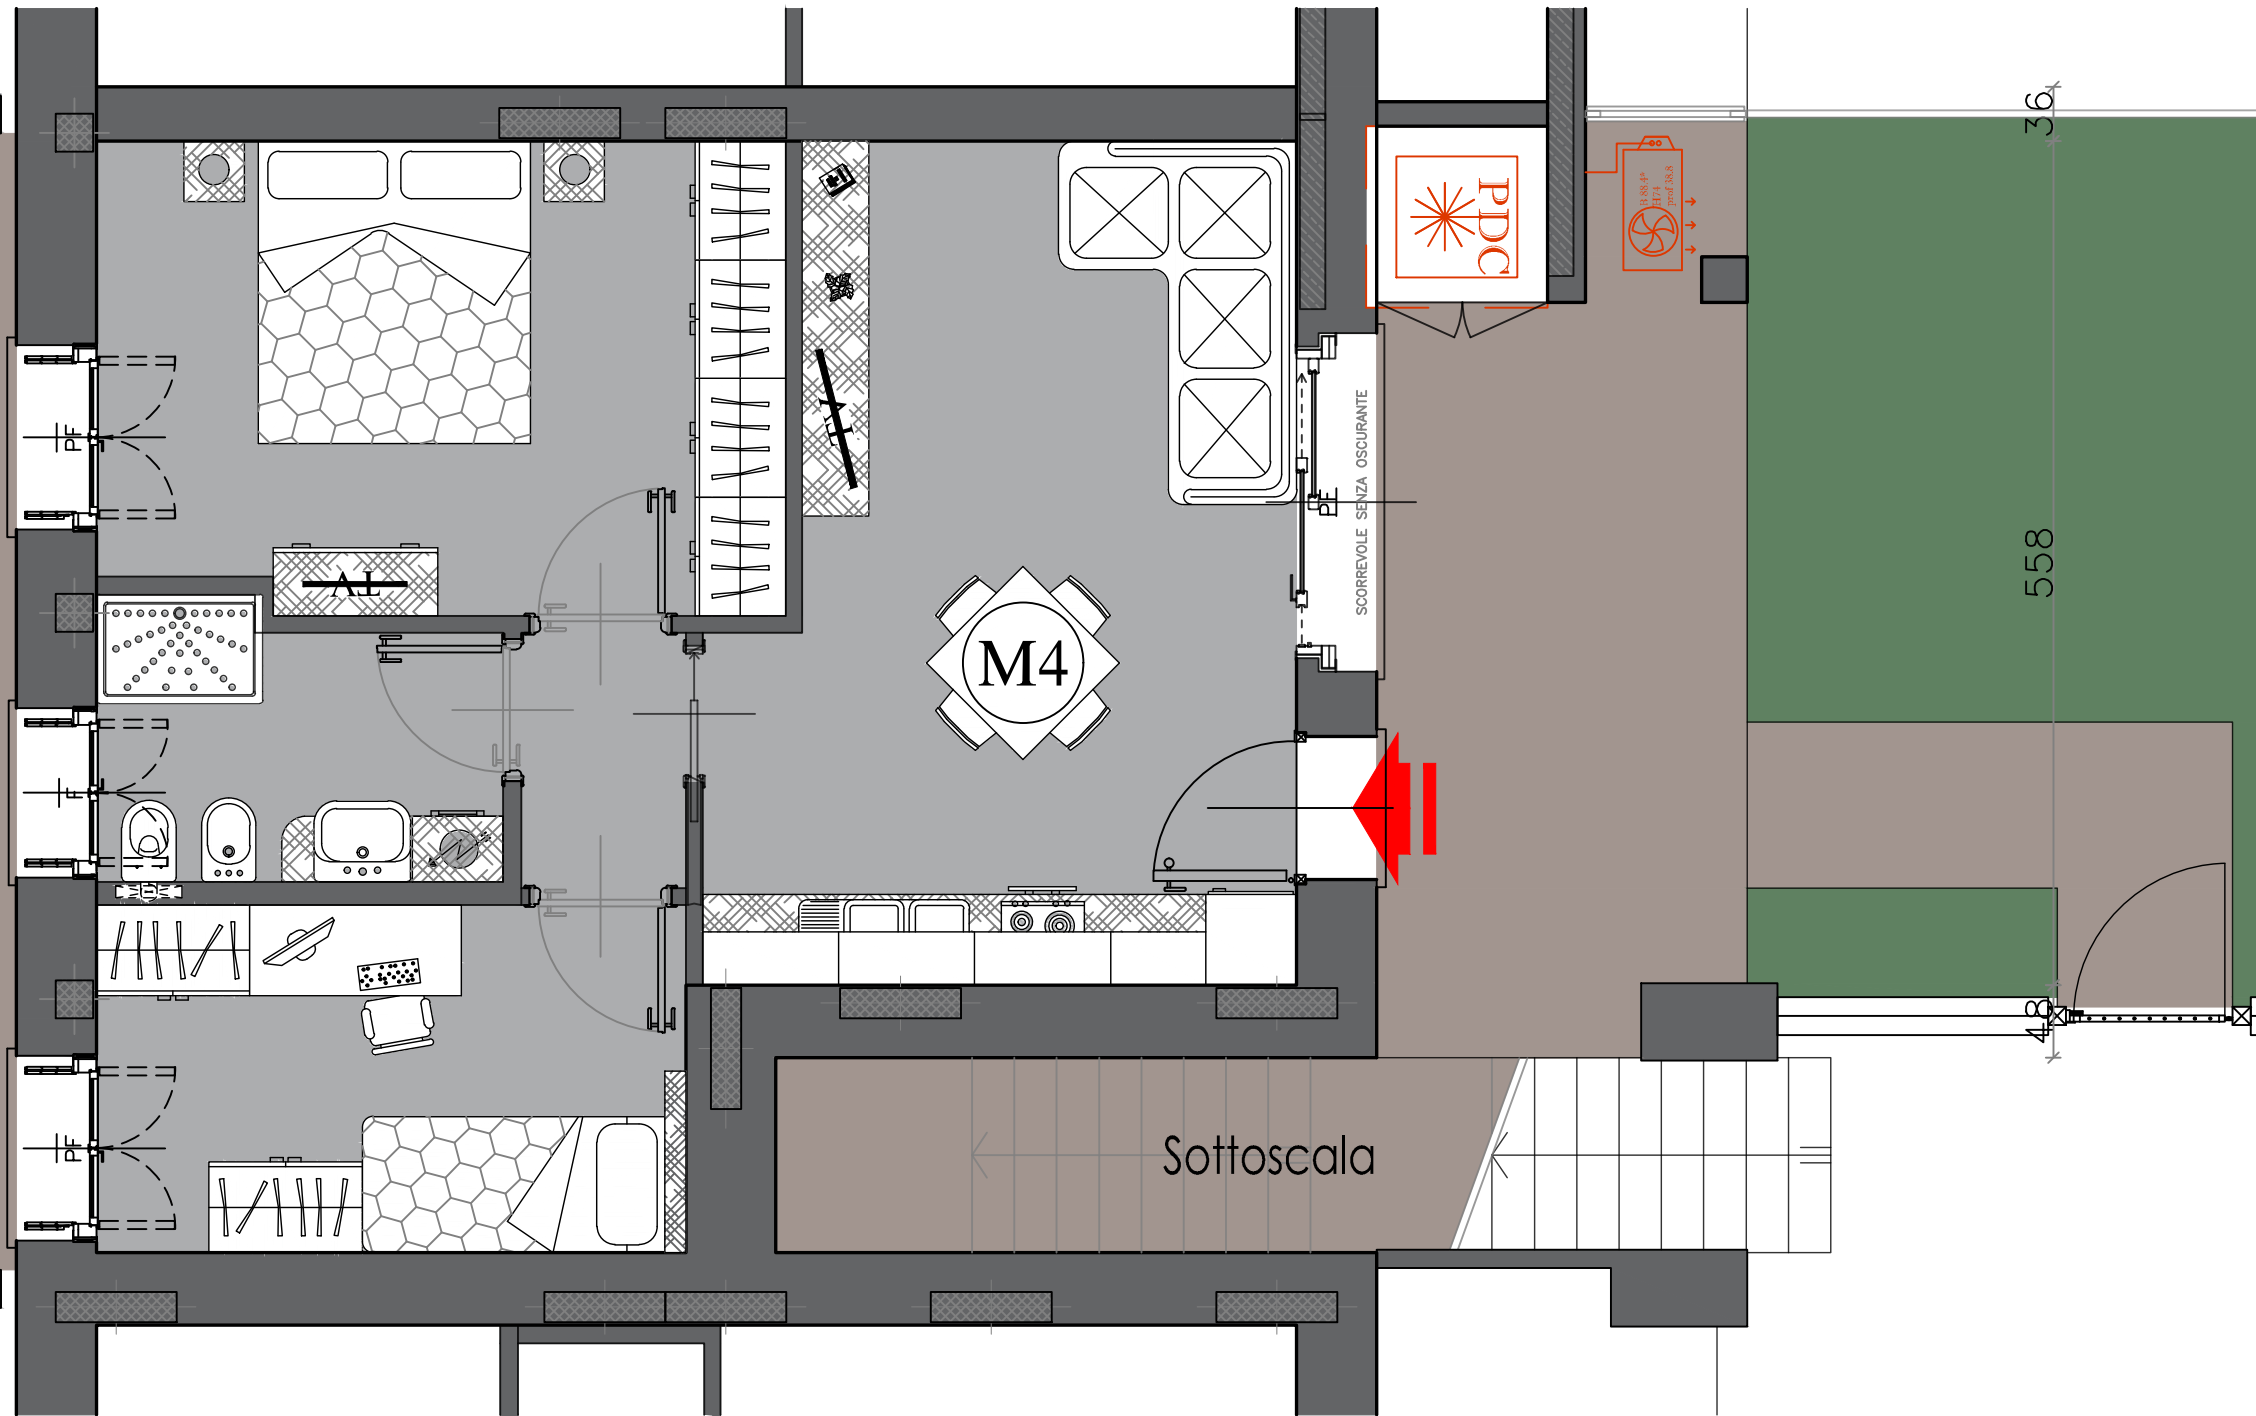

53 456 11 327 53

53 390 19 385 53
900

777
36
288
12
190
15
230
48

36
558
48

Madone
Via Monte San Michele
Unità M4
Piano Terra

Appartamento	Mq...	63,8
Sgombero	Mq...	0,0
Area Esterna	Mq...	71,0
Balconi	Mq...	0,0
Box Auto		
€uro		