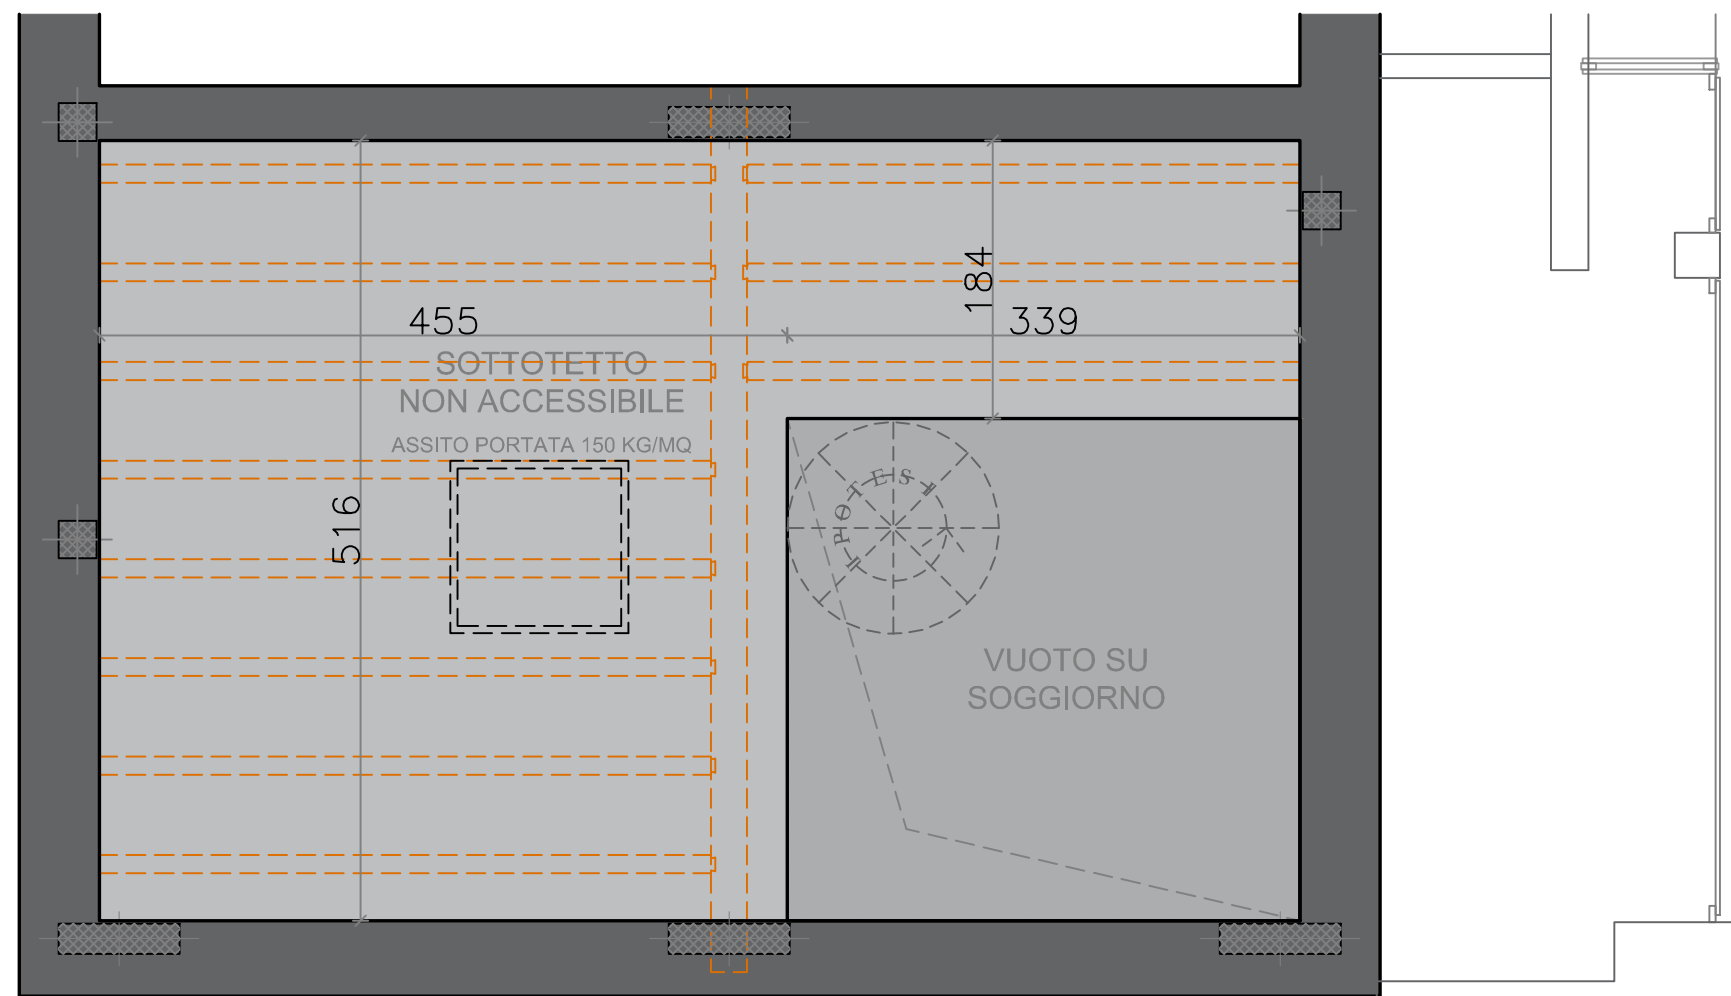

NOTA BENE

SI SPECIFICA CHE L'ABITAZIONE HA UN SOTTOTETTO NON ACCESSIBILE, E' INFATTI SPROVVISTO DI SCALA DI ACCESSO, PENSATO E REALIZZATO SOLO PER VALORIZZARE ESTETICAMENTE L'IMMOBILE. NON E' PREVISTO UN UTILIZZO DEL SOTTOTETTO E LO STESSO NON E' INSERITO NELLA SCHEDA CATASTALE. L'ASSITO SOPRA I TRAVETTI DEL SOGGIORNO SARA' EVITATO PER LASCIARE A VISTA LA COPERTURA.

Madone
Via Monte San Michele
Unità M8
Schema
Sottotetto
Non accessibile

DOCUMENTO PUBBLICITARIO, NON CONTRATTUALE, LA SOCIETA' SI RISERVA LA VARIAZIONE DEL CONTENUTO IN QUALSIASI MOMENTO SENZA PREAVVISO