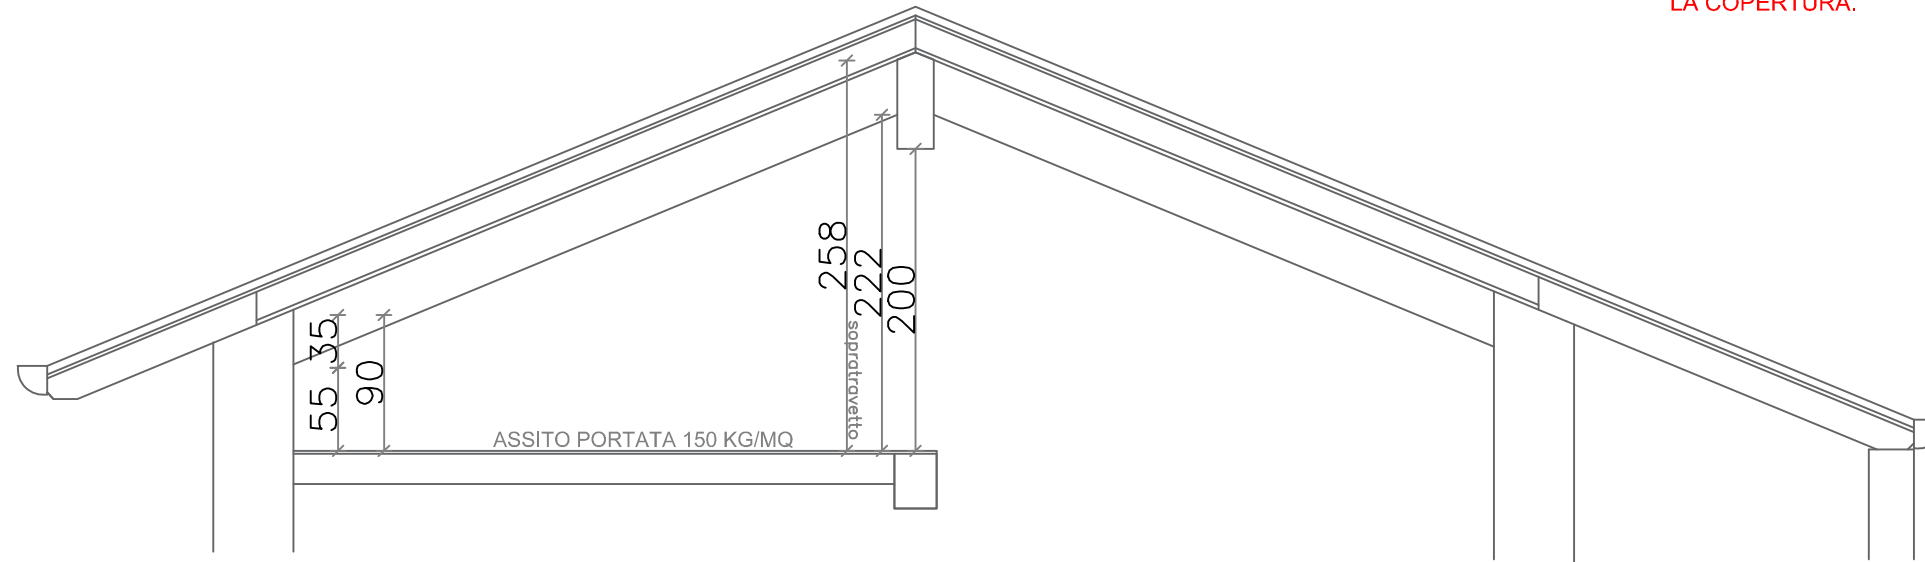

NOTA BENE

SI SPECIFICA CHE L'ABITAZIONE HA UN SOTTOTETTO NON ACCESSIBILE, E' INFATTI SPROVVISTO DI SCALA DI ACCESSO, PENSATO E REALIZZATO SOLO PER VALORIZZARE ESTETICAMENTE L'IMMOBILE. NON E' PREVISTO UN UTILIZZO DEL SOTTOTETTO E LO STESSO NON E' INSERITO NELLA SCHEDA CATASTALE. L'ASSITO SOPRA I TRAVETTI DEL SOGGIORNO SARA' EVITATO PER LASCIARE A VISTA LA COPERTURA.

Madone
Via Monte San Michele
Unità M8
Schema
Sottotetto
Non accessibile

DOCUMENTO PUBBLICITARIO, NON CONTRATTUALE, LA SOCIETA' SI RISERVA LA VARIAZIONE DEL CONTENUTO IN QUALSIASI MOMENTO SENZA PREAVVISO