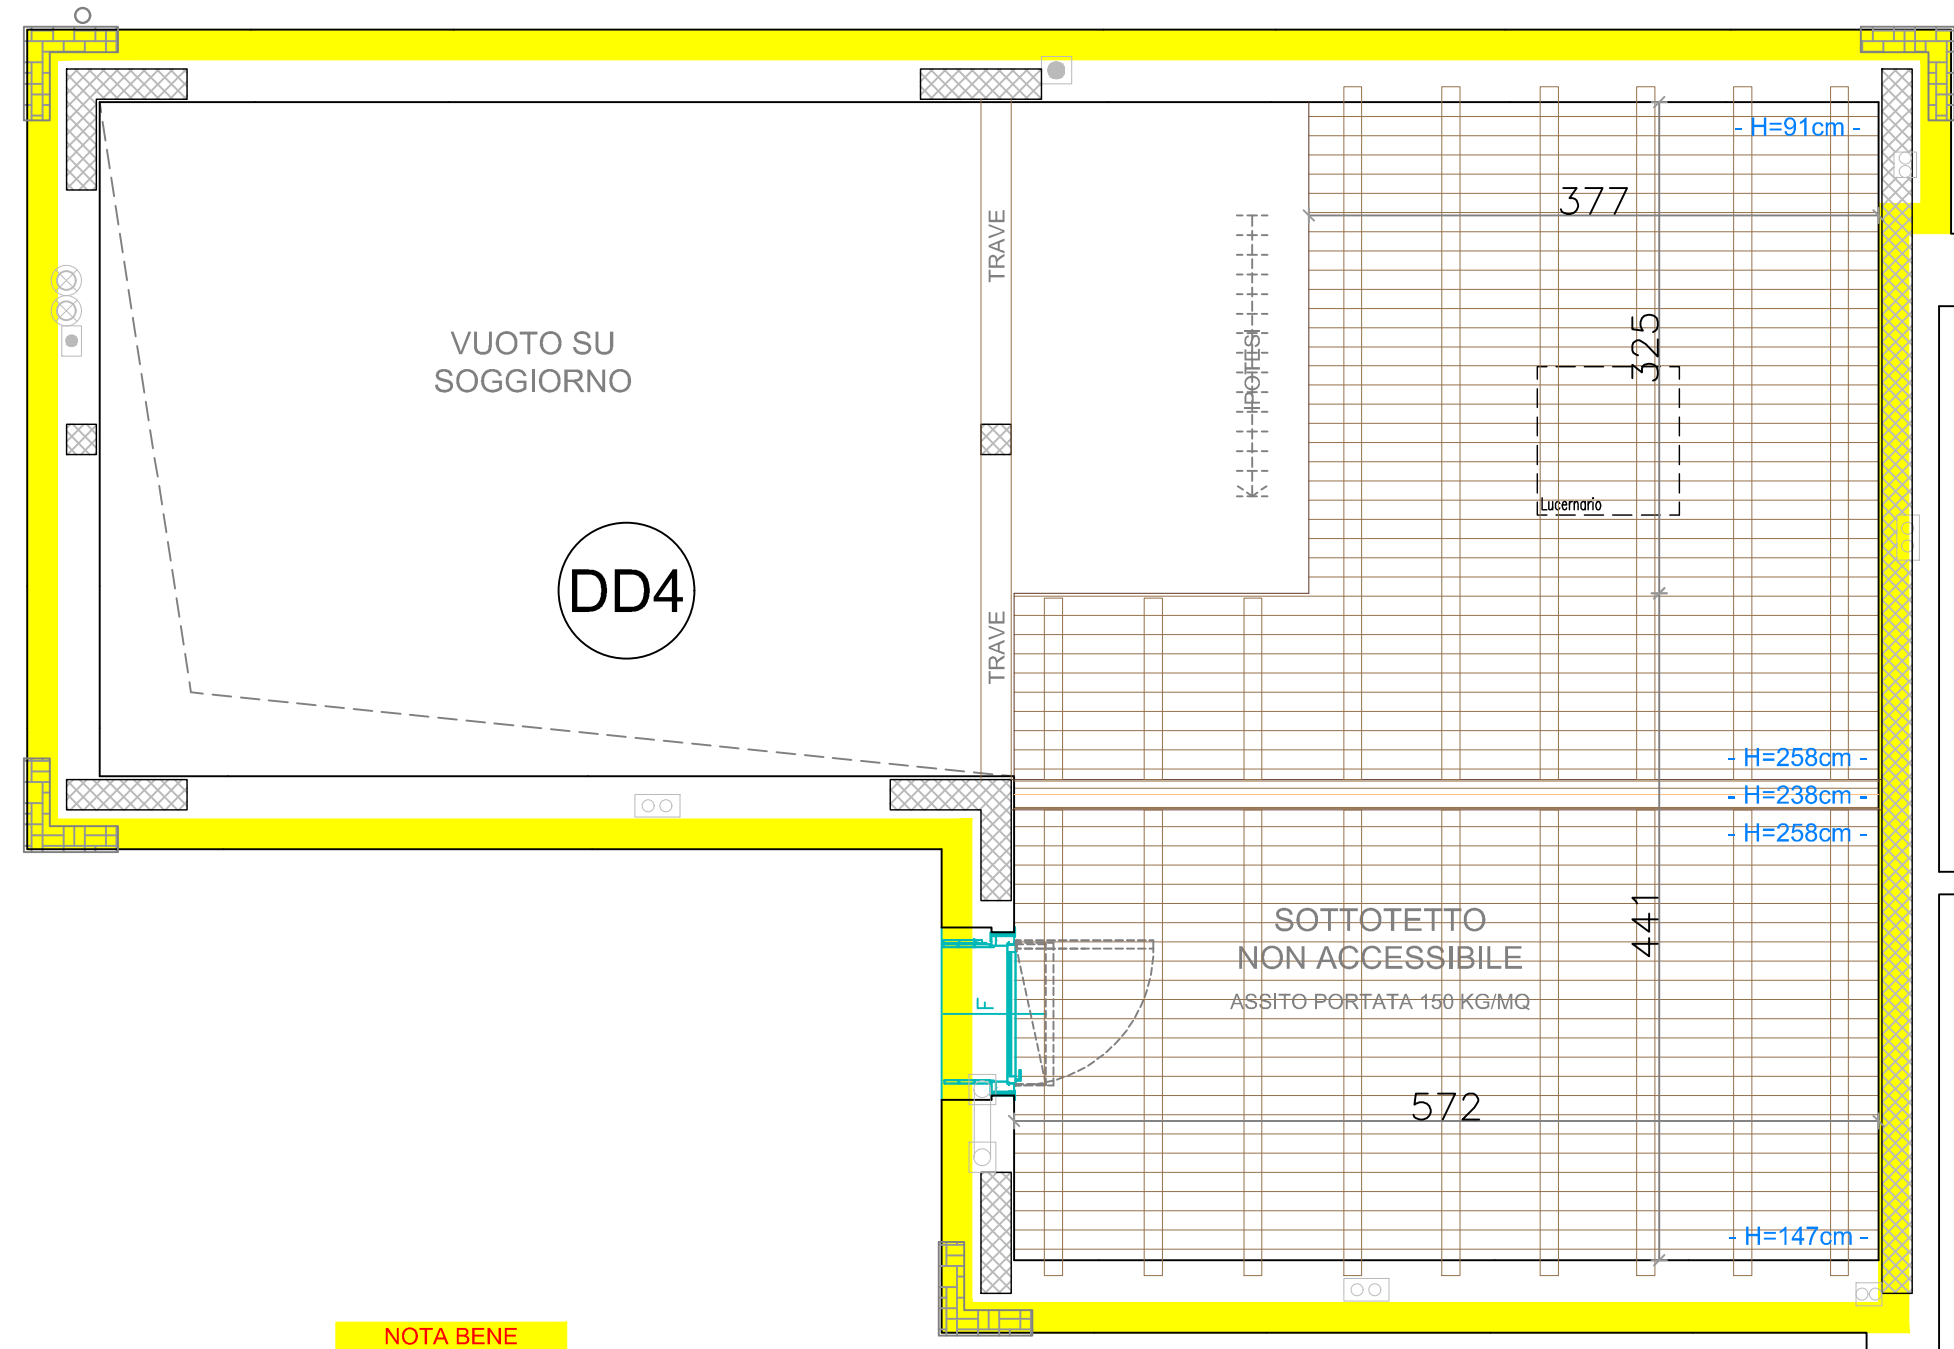

Unità DD4
Piano Sottotetto
Lotto A1
Torre dè Busi

DOCUMENTO PUBBLICITARIO, NON CONTRATTUALE, LA SOCIETA' SI RISERVA LA VARIAZIONE DEL CONTENUTO IN QUALSIASI MOMENTO SENZA PREAVVISO

NOTA BENE

SI SPECIFICA CHE L'ABITAZIONE HA UN SOTTOTETTO NON ACCESSIBILE, E' INFATTI SPROVVISTO DI SCALA DI ACCESSO, PENSATO E REALIZZATO SOLO PER VALORIZZARE ESTETICAMENTE L'IMMOBILE. NON E' PREVISTO UN UTILIZZO DEL SOTTOTETTO E LO STESSO NON E' INSERITO NELLA SCHEDA CATASTALE.

SCHEMA SOTTOTETTO NON ACCESSIBILE

Scala 1:50