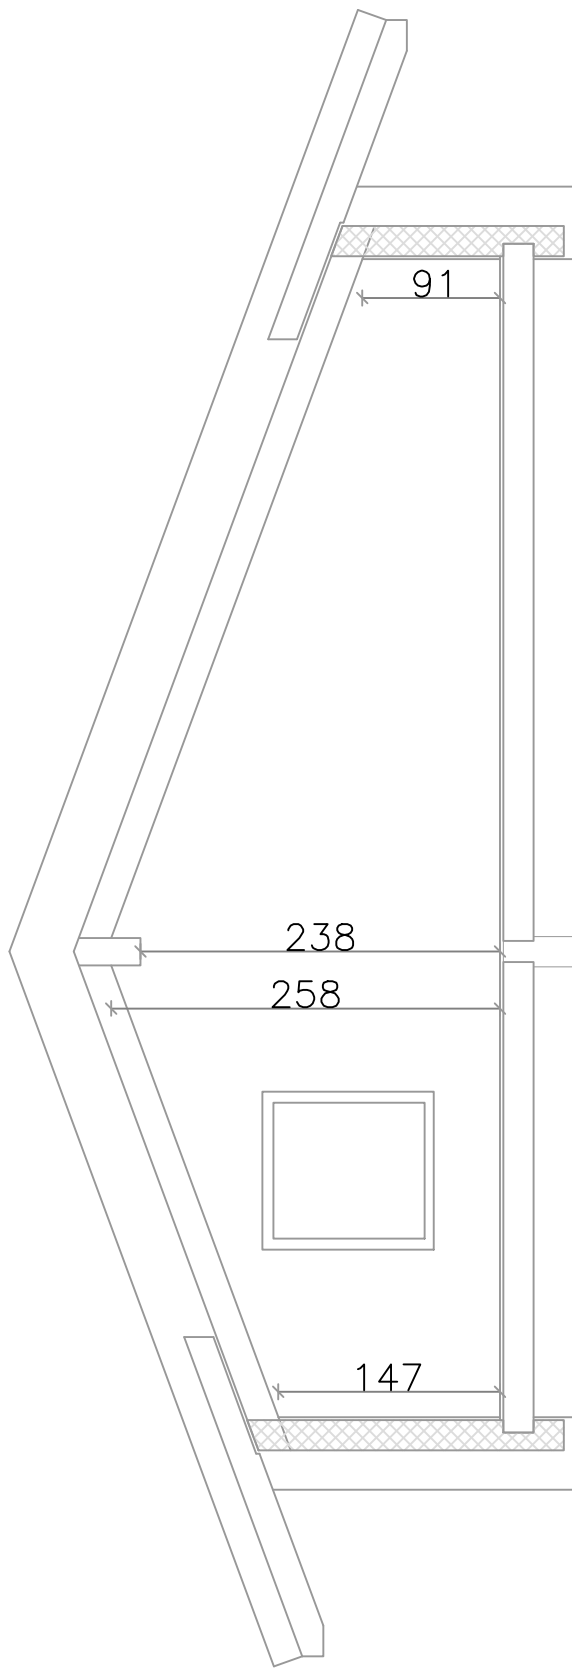

Unità DD4
Piano Sottotetto
Lotto A1
Torre dè Busi

DOCUMENTO PUBBLICITARIO, NON CONTRATTUALE, LA SOCIETA' SI RISERVA LA VARIAZIONE DEL CONTENUTO IN QUALSIASI MOMENTO SENZA PREAVVISO

NOTA BENE

SI SPECIFICA CHE L'ABITAZIONE HA UN SOTTOTETTO NON ACCESSIBILE, E' INFATTI SPROVVISTO DI SCALA DI ACCESSO, PENSATO E REALIZZATO SOLO PER VALORIZZARE ESTETICAMENTE L'IMMOBILE. NON E' PREVISTO UN UTILIZZO DEL SOTTOTETTO E LO STESSO NON E' INSERITO NELLA SCHEDA CATASTALE.

SCHEMA SOTTOTETTO NON ACCESSIBILE

Scala 1:50