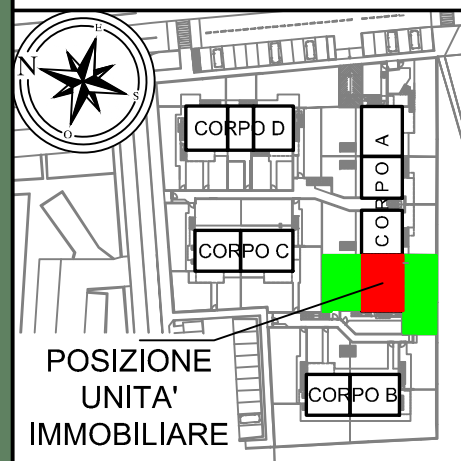

RESIDENZA
il Poggio

Capriate
San Gervasio
Via Colombo
Unità A4
Piano Terra

Appartamento.....Mq..106,7....
Sgombro.....Mq...19,7....
Area Esterna...Mq..221,0....
Balconi.....Mq.....
Box Auto.....3,09 x 5,50....
€uro.....