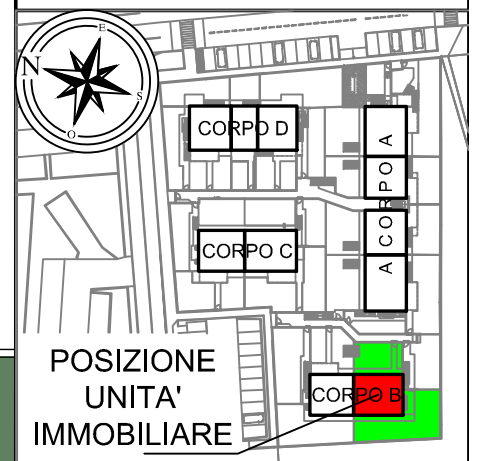

RESIDENZA
il Poggio

POSIZIONE
UNITA'
IMMOBILIARE

Capriate
San Gervasio
Via Colombo
Unità B2
Piano Terra

Appartamento..Mq...	92,7
Sgombero.....Mq...	58,2
Area Esterna...Mq...	206,0
Balconi.....Mq.....	
Box Auto.....	3.40-11.01
€uro.....	