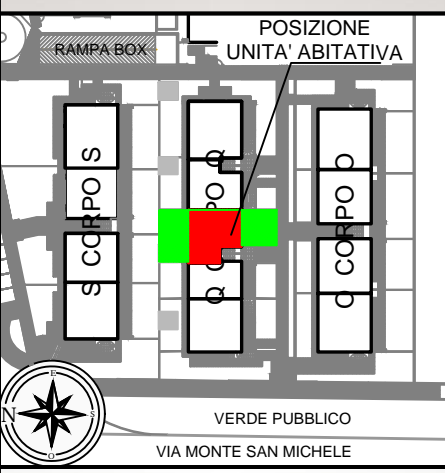

900
 53 375 15 404 53

Madone
 Via Monte San Michele
 Unita' Q3
 Piano Terra

Appartamento	Mq...71.7...
SgomberoMq...13.0...
Area Esterna	...Mq...75.0...
BalconiMq.....
Box Auto2.78.x.9.43...
Euro

DOCUMENTO PUBBLICITARIO, NON CONTRATTUALE, LA SOCIETA' SI RISERVA LA VARIAZIONE DEL CONTENUTO IN QUALSIASI MOMENTO SENZA PREAVVISO