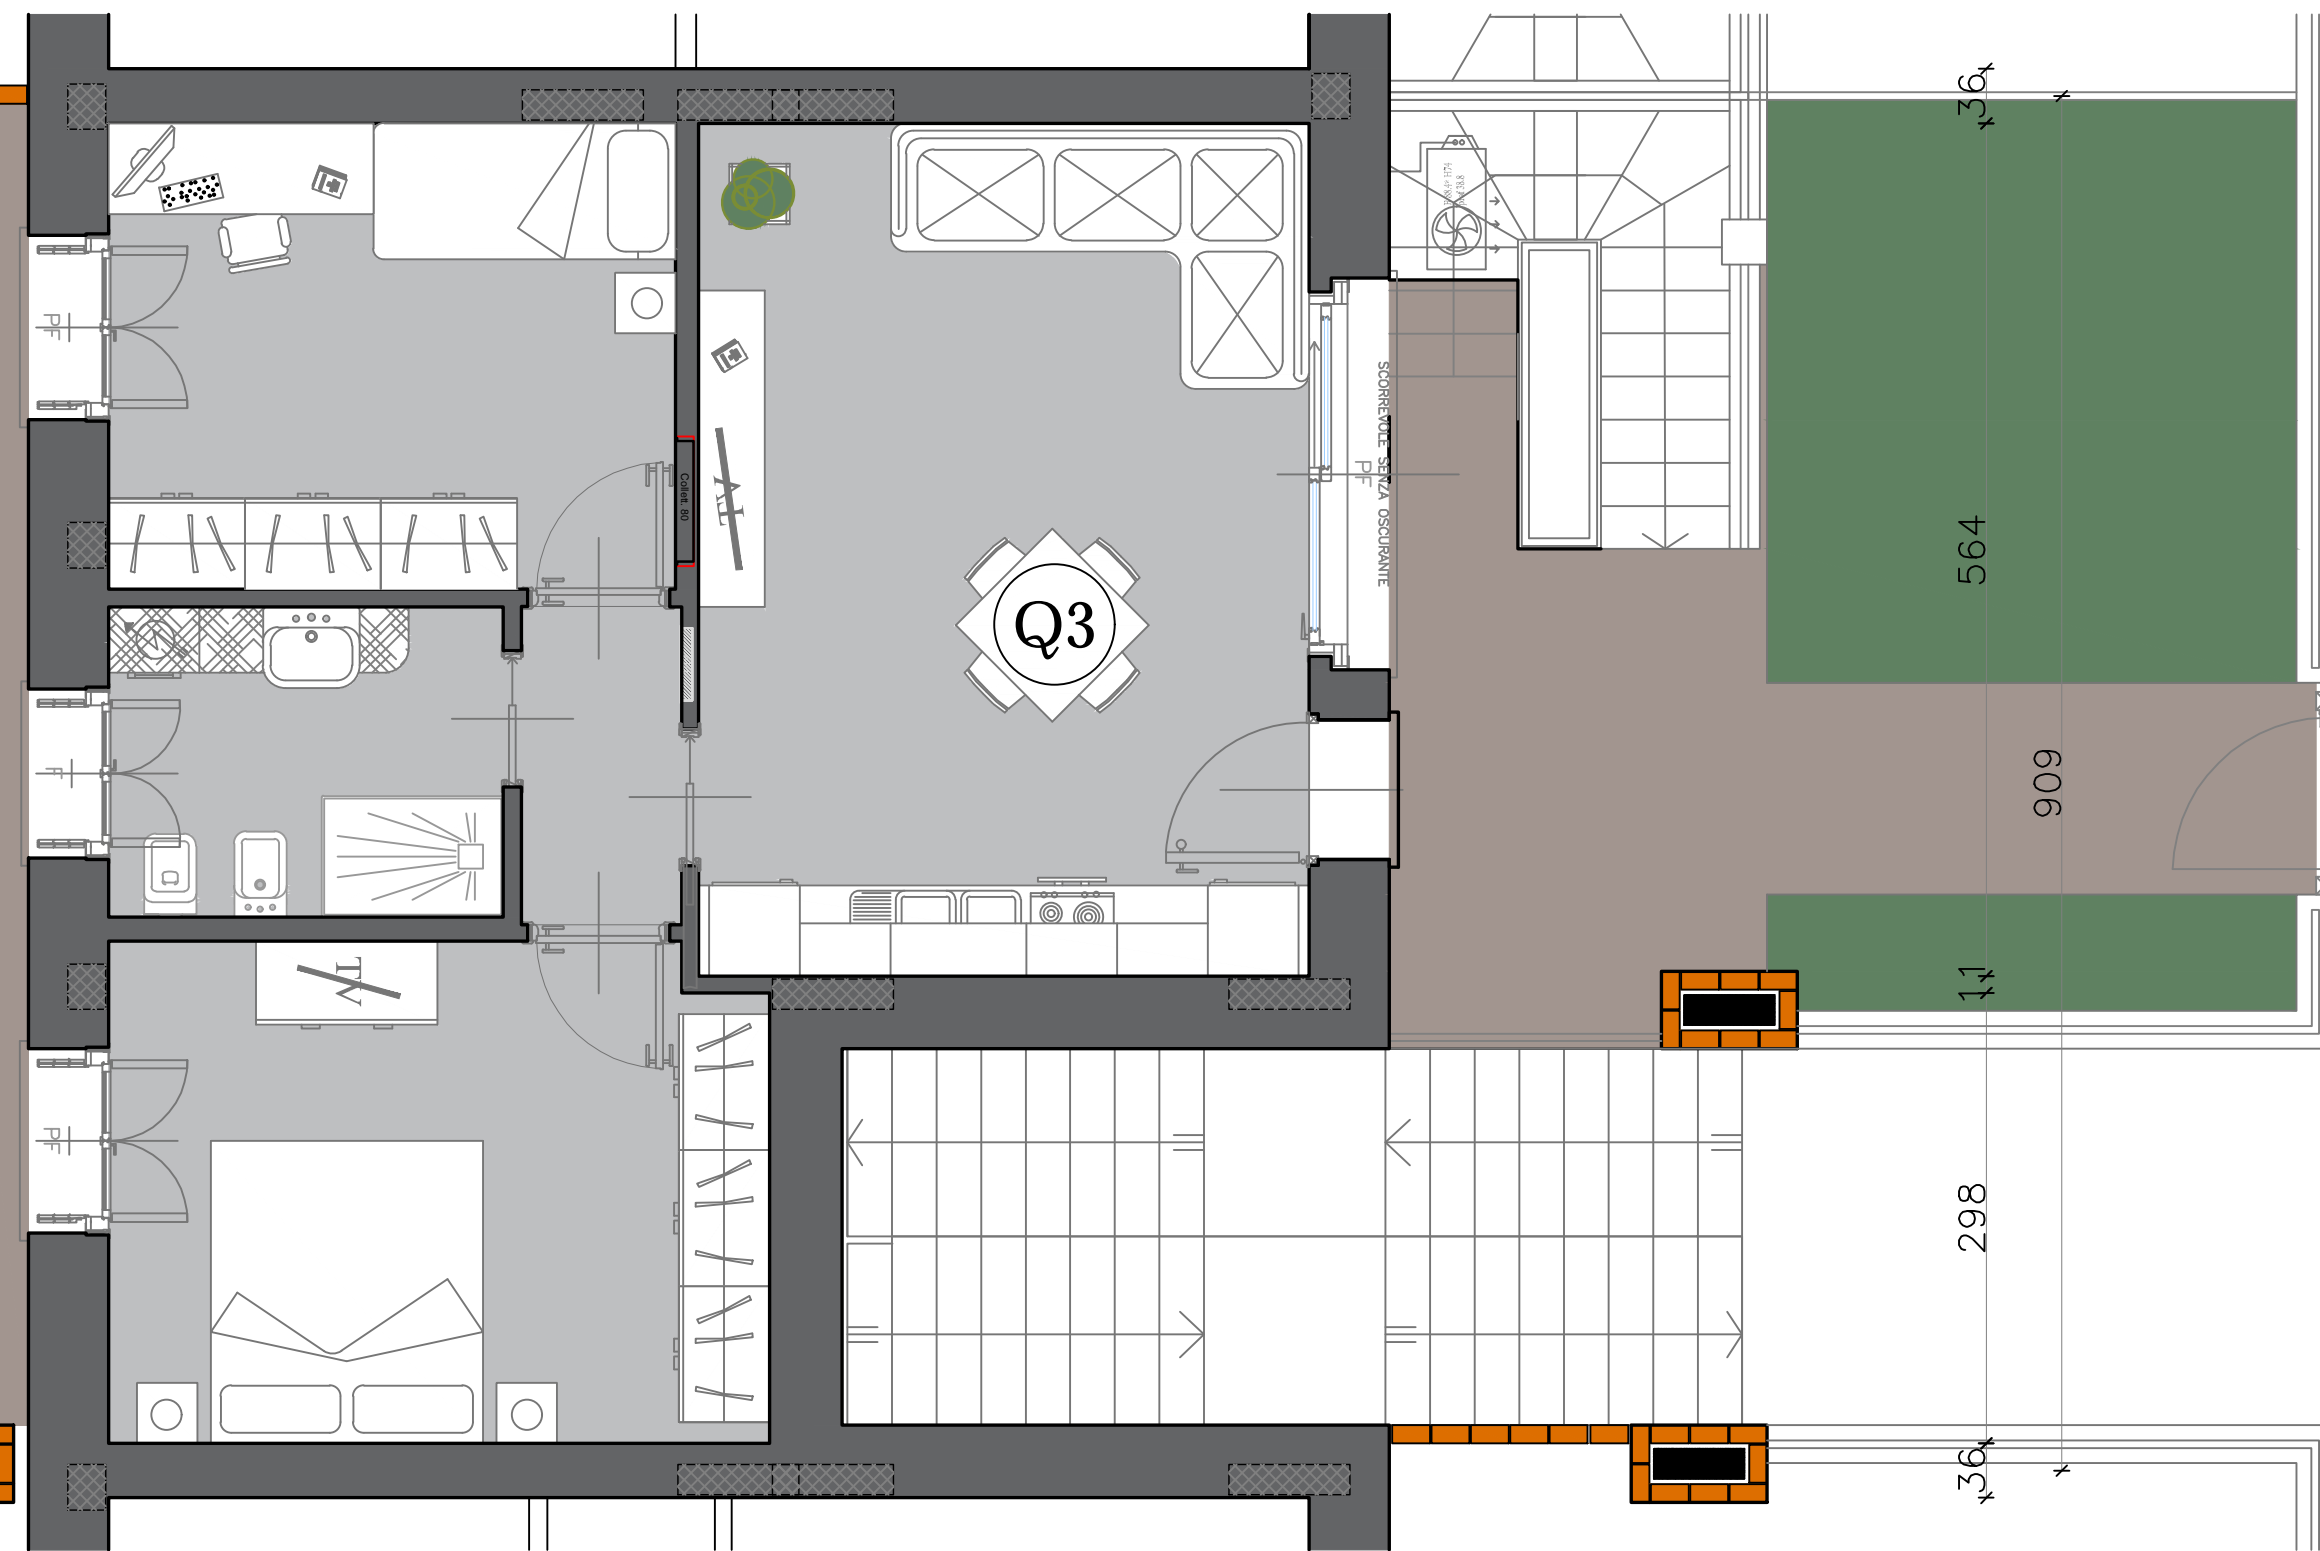

900
 53 375 15 404 53

Madone
 Via Monte San Michele
 Unita' Q3
 Piano Terra

Appartamento	Mq...71.7...
SgomberoMq...13.0...
Area Esterna	...Mq...75.0...
BalconiMq.....
Box Auto2.78.x.9.43...
Euro

DOCUMENTO PUBBLICITARIO, NON CONTRATTUALE, LA SOCIETA' SI RISERVA LA VARIAZIONE DEL CONTENUTO IN QUALSIASI MOMENTO SENZA PREAVVISO