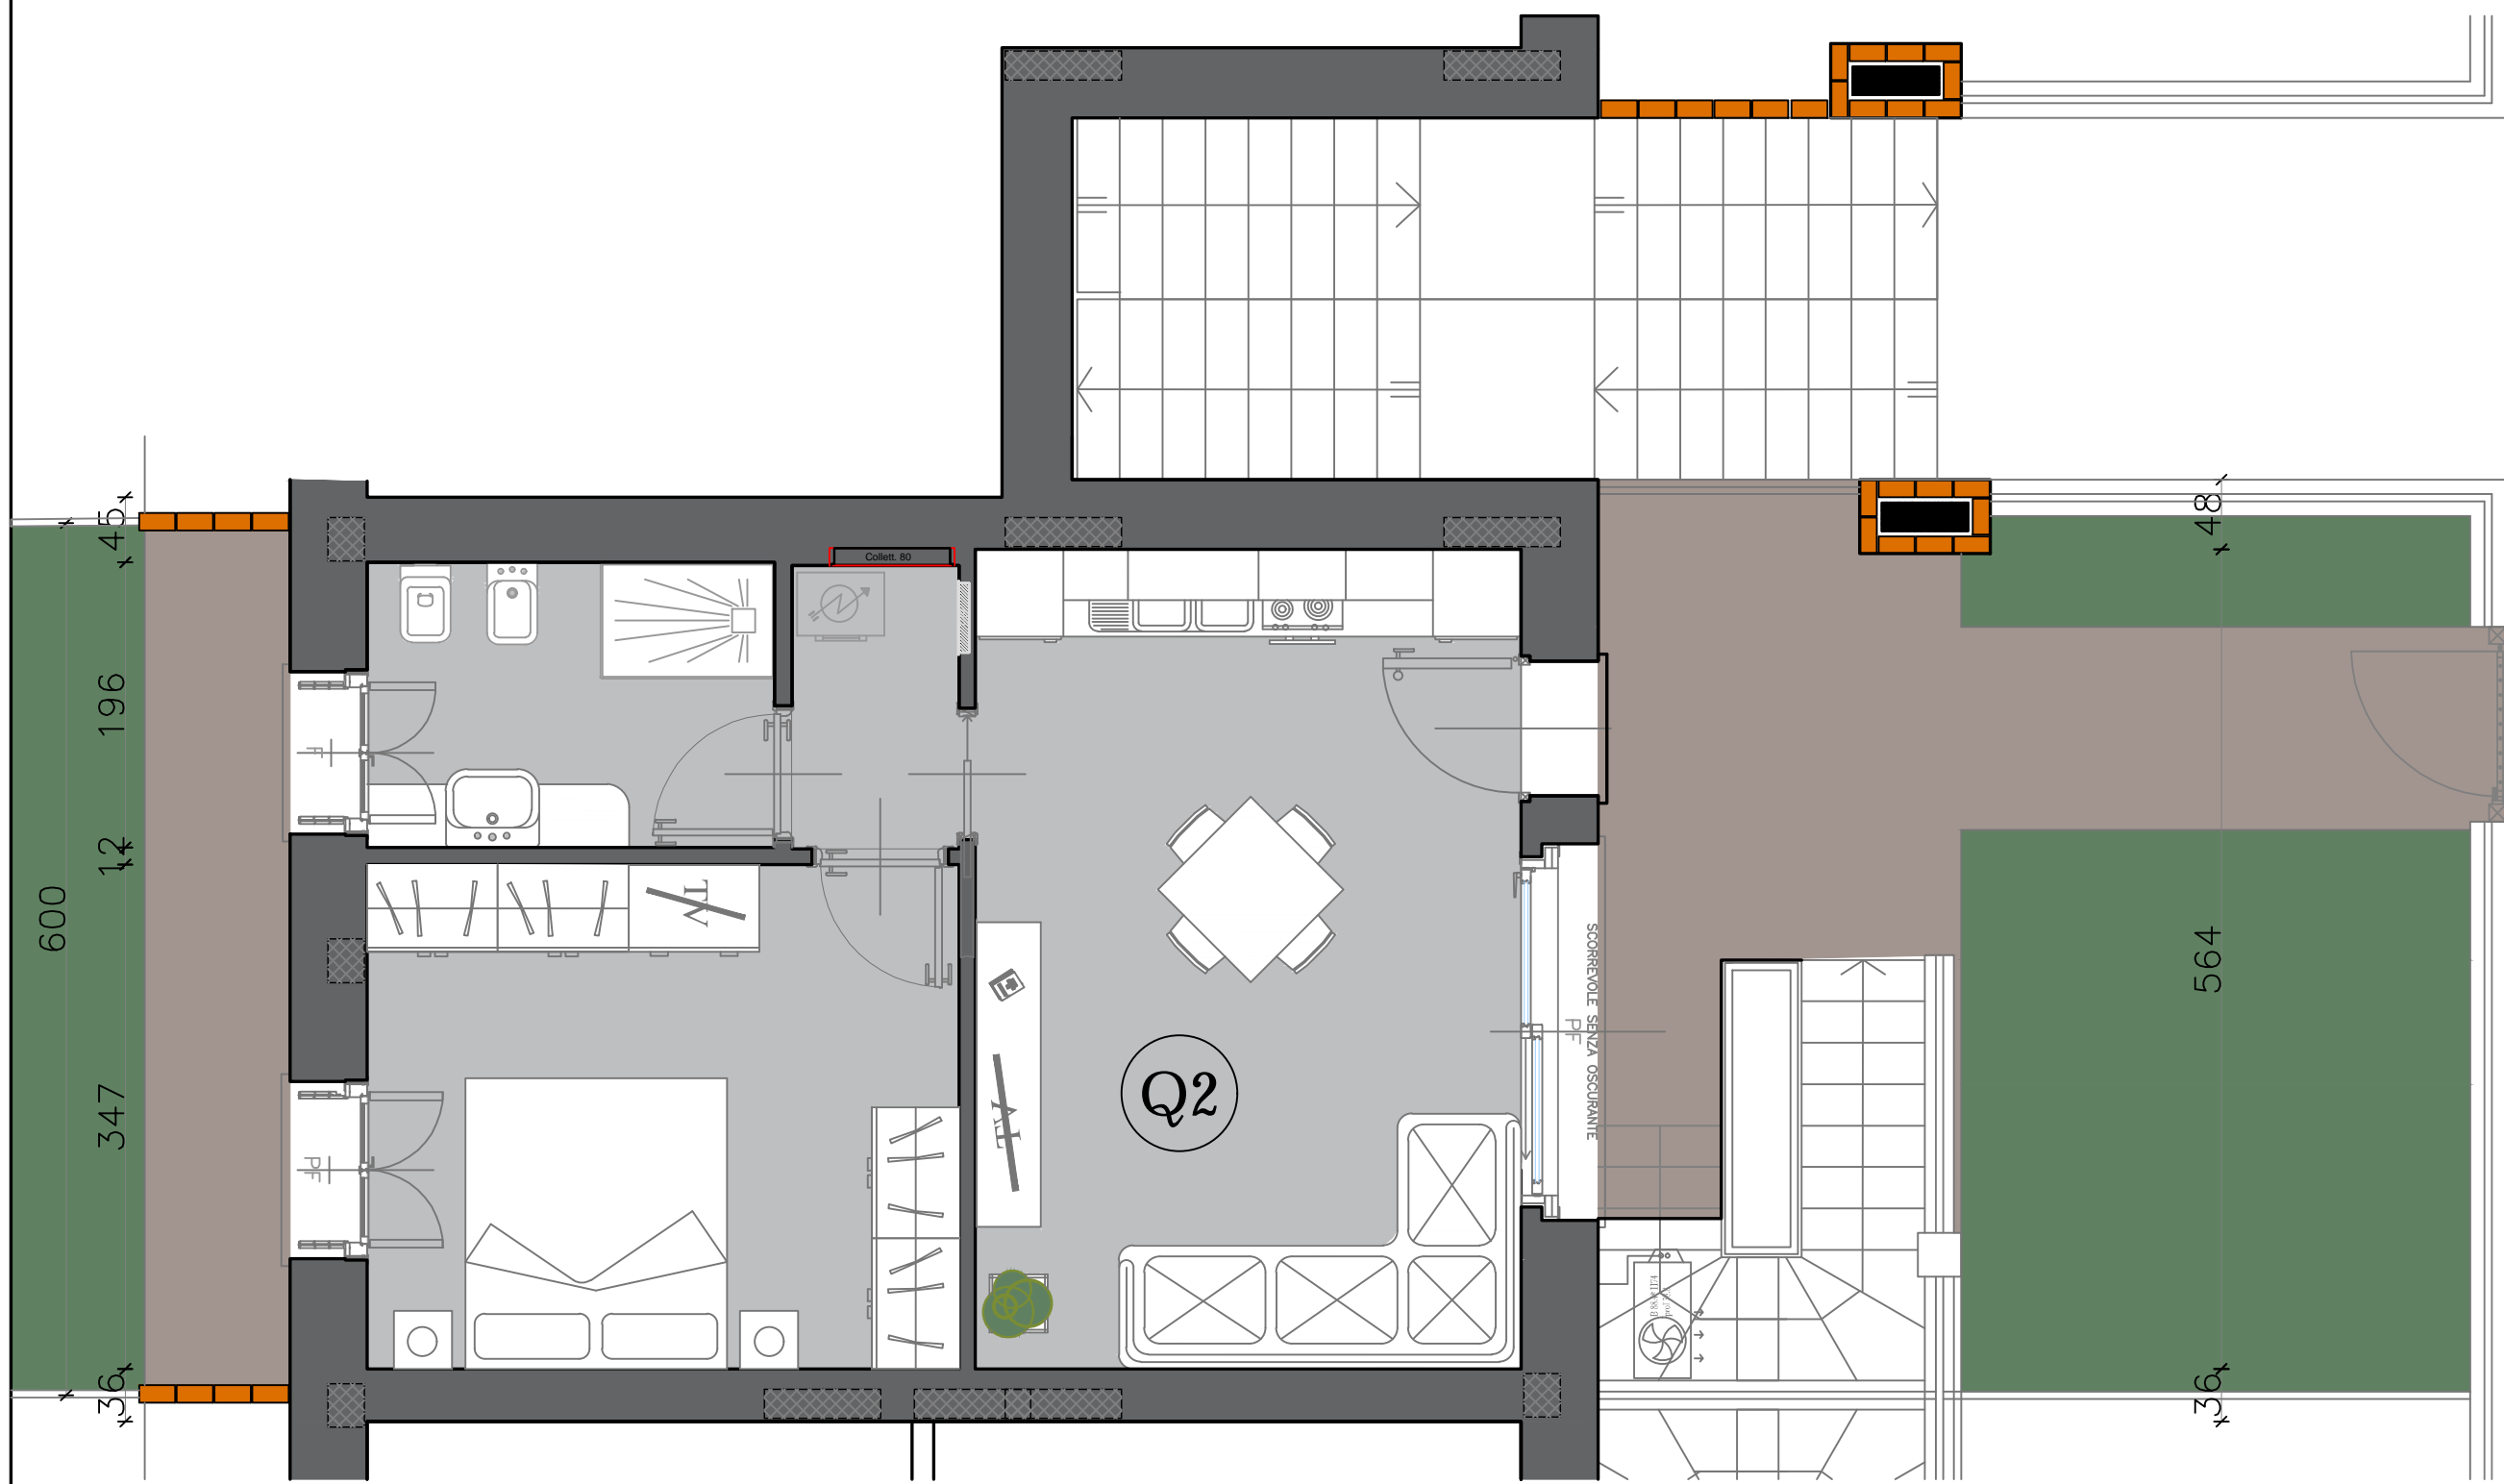

53 280.5 12 115 11 375.5 53

53 407.5 11 375.5 53
900

Madone
Via Monte San Michele
Unita' Q2
Piano Terra

Appartamento	Mq...55.1...
Sgombero	Mq...13.0...
Area Esterna	Mq...63.0...
Balconi	Mq.....
Box Auto	2.94 x 9.43
Euro